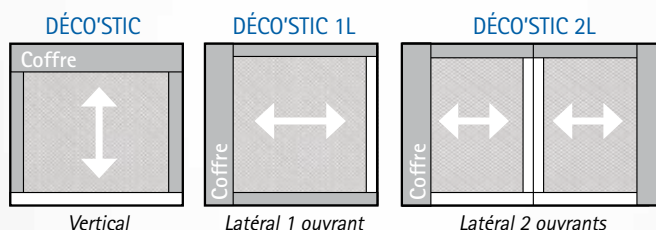

## MOUSTIQUAIRE DÉCO'STIC VE

la double protection

- Volet roulant et moustiquaire combinés : double protection (uniquement avec sens d'enroulement extérieur et un seul tablier).
- Design discret qui s'adapte aussi aux grandes dimensions (jusqu'à 2 m de large).
- Système de clippage : moustiquaire fixée sur la coulisse du volet (manœuvre et entretien aisés).
- Profils en aluminium extrudé laqué (blanc ou brun)

## MOUSTIQUAIRE DÉCO'STIC

la solution confort

- Ouverture verticale ou latérale avec un ou deux ouvrants.
- Intégration discrète grâce aux vis invisibles et au profil aluminium extrudé.
- Chainette ou clic-clac (possibilité d'une seconde chaînette pour les portes fenêtres).