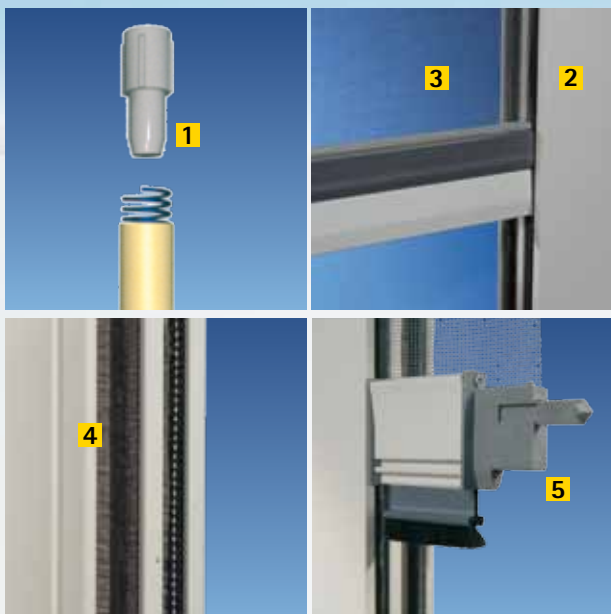

DURABILITÉ

1. 1 Moustiquaire qui reste tendue grâce au ressort de tension.
2. 2 Le frein assure une remontée en douceur pour une durée de vie optimale.
3. 3 Résistance aux intempéries grâce à la toile en fibre de verre enrobée de PVC (coloris gris).

EFFICACITÉ

1. 4 Brosse « grand vent » empêchant la moustiquaire de sortir de la coulisse.

MANŒUVRE AISÉE

1. 5 lame clic-clac pour une utilisation quotidienne optimale.

SUR-MESURE SOPROFEN : COULEURS, FINITIONS, DIMENSIONS

COLORIS COFFRES ET COULISSES	DÉCO'STIC				MOUSTIQUAIRE INTÉGRÉE (NON MOTORISABLE)		
	DÉCO'STIC	DÉCO'STIC 1L	DÉCO'STIC 2L	DÉCO'STIC VE	DÉCO VE² CORO VE² QUARTO VE² PACO VE²	DÉCO 9	CHRONO VX²
Blanc	•	•	•	•	•	•	•
Brun	•	•	•	•	•	•	•
Manœuvre clic-clac	•	•	•	•	•	•	•
Manœuvre chaînette	•			•			
Largeur mini	550 / 720	500	800	550 / 720	720	720	770
Largeur maxi	2000	1700	3400	2000	1500*	1500*	1500*
Hauteur maxi	1700/2500	2300	2300	1700/2500	2500	2500	2600

*1500mm avec tablier en lames alu 37 mm – 1300 mm avec tablier en lames PVC 37 mm

POUR PLUS D'INFORMATIONS, CONTACTEZ VOTRE
CHARGÉ DE CLIENTÈLE SOPROFEN OU
CONNECTEZ-VOUS SUR NOTRE ESPACE PRO !

* Selon configurations précisées dans les certificats N°478A-252-60 et 498A-278-61

SOPROFEN

FERMETURES

www.soprofen.com

VOLETS • PROTECTIONS SOLAIRES
PORTES DE GARAGE