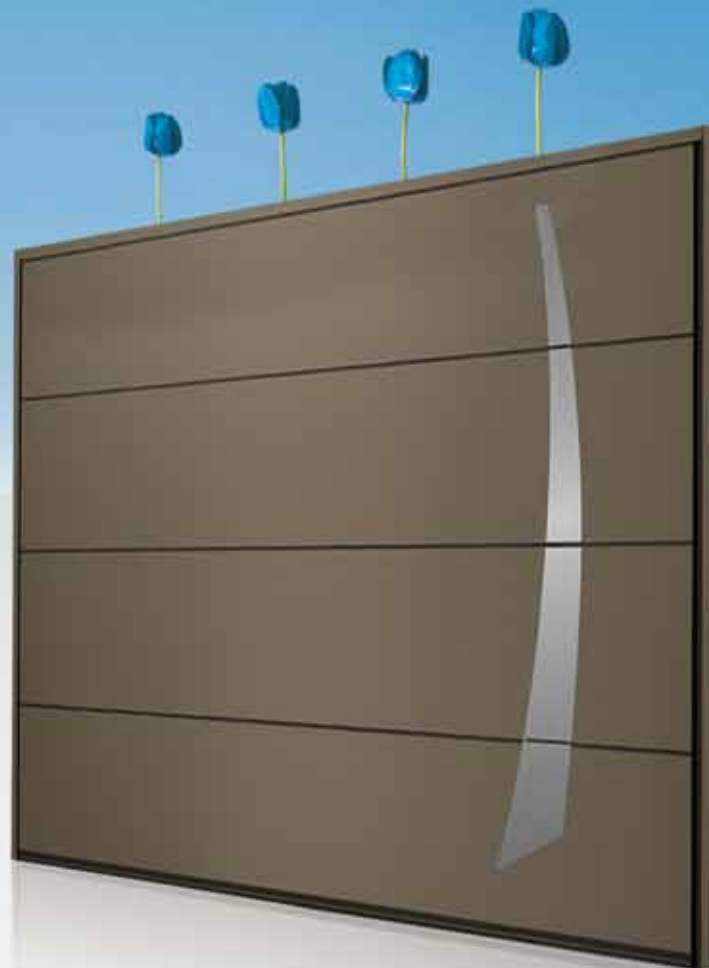

CARSEC PRO,

PORTE DE GARAGE SECTIONNELLE

1

1 OUVERTURE

Ouverture verticale sans débord vers l'extérieur avec refoulement sous plafond.

2

2 ROBUSTESSE ET ESTHETIQUE

- Courbes de rail en alu et acier pour une rigidité optimale.
- Charnières, embouts de panneaux, vis et supports de roulettes laqués blanc pour une porte élégante.
- Renfort acier du panneau haut pour plus de finesse.

* Laquage RAL structuré - face intérieure en finition Stucco RAL 9010.

Personnalisation

- Nouvelle gamme d'appliques, nouveaux hublots. Possibilité de combinaison avec laquage comète.

Portillon intégré (option)

- Coloris de la porte pour une discrétion et une intégration parfaite.
- Portillon robuste grâce à un renfort sous l'habillage alu.
- Serrure 5 points crochets.
- Hauteur de seuil faible de 25 mm.
- Largeur portillon 800 mm.