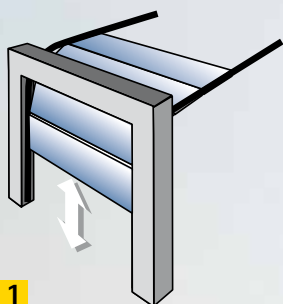

CARSEC PRO,

PORTE DE GARAGE SECTIONNELLE

1

1 OUVERTURE

Ouverture verticale sans débord vers l'extérieur avec refoulement sous plafond.

2

2 ROBUSTESSE ET ESTHETIQUE

- Courbes de rail en alu et acier pour une rigidité optimale.
- Charnières, embouts de panneaux, vis et supports de roulettes laqués blanc pour une porte élégante.
- Renfort acier du panneau haut pour plus de finesse.

3

3 ISOLATION THERMIQUE ET PHONIQUE

- Panneau de 40 mm d'épaisseur en mousse polyuréthane sans C.F.C injectée à chaud.
- Manœuvre silencieuse grâce au cheminement des câbles et au repositionnement des ressorts.