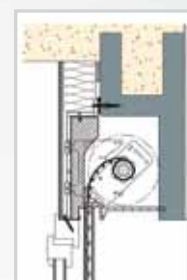

DIMENSIONS, COLORIS, OPTIONS

		BLOC LX			
		>	ALU		
Coloris coulisses et lame finale		Blanc		•	
		Beige 1015		•	
		Gris métal		•	
		Gris 7016		•	
		Noir 9005		•	
		Brun		•	
		Chêne doré		•	
		Alu brut		•	
		Laquage RAL⁽¹⁾		•	
Tablier		Blanc	•	•	•
		Blanc crème 9001	•		•
		Beige	•	•	•
		Beige 570		•	
		Gris	•	•	•
		Beige 1015	•		•
		Brun	•		•
		Gris métal	•		•
		Gris 7039	•		•
		Gris 7016	•		•
		Noir 9005	•		•
		Gris 7038	•		
		Chêne doré	•		•
		Rouge 3004	•		
		Bleu 5024	•		
		Vert 6021	•		
		Bicolore⁽²⁾	•		
		RAL⁽¹⁾	•		•
	Largeur maxi		2500	2000	3000
	Hauteur maxi		3000	2150	2250

Finitions et coloris

- Chêne doré pour une imitation parfaite de la texture bois.
- Laquage lisse ou structuré, pour une plus grande résistance aux rayures.
- Tous coloris RAL au choix (en option).

Mises en œuvre

Adaptation aux principaux linteaux du marché.

STRADAL

Les différences de couleur et de brillance qui pourraient être constatées avec les produits ne sauraient être cause de litige.

(1) Au choix parmi une liste de plus de 170 coloris RAL disponible sur demande. (2) LATH37 lame alu 37 thermique, bicolore blanc/gris métal.

Crédit d'impôt

Sont éligibles au crédit d'impôt les tabliers : lames alu thermiques en 37 mm.

** Selon configurations précisées dans les certificats N°493-252-79, 494-278-79 et 495-281-79

POUR PLUS D'INFORMATIONS, CONTACTEZ VOTRE CHARGÉ DE CLIENTÈLE SOPROFEN OU CONNECTEZ-VOUS SUR NOTRE ESPACE PRO !

SOPROFEN
FERMETURES
www.soprofen.com