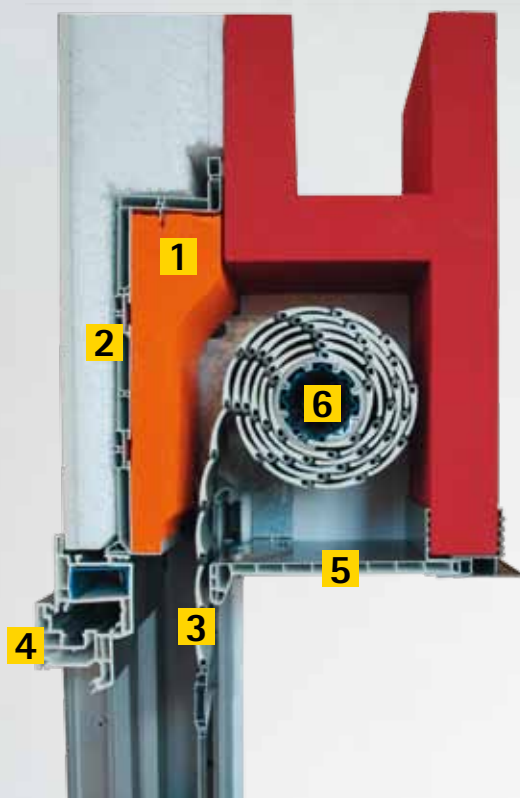

BLOC LX, COFFRE DEMI-LINTEAU

**SOLUTION INNOVANTE
POUR LE NEUF**

COMPATIBLE
BBC
RT 2012

ISOLATION THERMIQUE

Jusqu'à $U_c = 0.41 \text{ W/(m}^2 \cdot \text{K)}$ en doublage 160

ISOLATION PHONIQUE

Jusqu'à 50 dB Dne Atr

PROTECTION SOLAIRE

PERMÉABILITÉ À L'AIR

SÉCURITÉ

GESTION DE LA LUMIÈRE

OCCULTATION

ISOLATION THERMIQUE ET PHONIQUE

- 1 Intégration d'un isolant thermique de 20 mm dans le coffre (en complément du complexe isolant intérieur).
- 2 Embouts de finition étanches.

ADAPTATION

Solution adaptée aux principaux linteaux du marché (voir principes de mise en œuvre au verso).

- 3 Tablier disponible en lames de 37 ou 50 mm (enroulement de 180 mm de diamètre).

POSE ET MAINTENANCE

- 4 Coffre à prémonter sur menuiserie en usine pour une pose facile et un gain de temps appréciable.
- 5 Trappe d'accès pour intervention facile (en option).

SÉCURITÉ

- 6 Verrous automatiques de série résistant à des relevages de 25 kg.